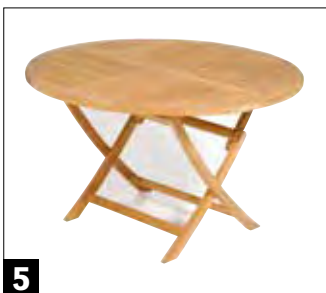

Produkt / Name	Best.-Nr.	EAN-Nr.	Maße H x B x T	Farbe / Material	Gewicht	€/Stk
1	Klapptisch Perth	800 712 39	4028041 995211	75 x 140 x 95 cm	Teak Pure	22,5 kg	449,-
2	Klapptisch Perth	800 712 42	4028041 987537	75 x 120 x 70 cm	Teak Pure	18 kg	339,-
3	Klapptisch Perth	800 712 41	4028041 987520	75 x 80 x 80 cm	Teak Pure	14 kg	219,-
4	Klapptisch Perth	800 712 40	4028041 987513	75 x 70 x 70	Teak Pure	12 kg	179,-
5	Klapptisch York	800 602 03	4028041 980569	75 x ø 120	Teak Pure	21 kg	359,-
6	Klapptisch York	800 602 02	4028041 980552	75 x ø 100	Teak Pure	18 kg	329,-
7	Klapptisch York	800 602 01	4028041 980545	75 x ø 90	Teak Pure	13 kg	249,-
8	Klapptisch York	800 602 00	4028041 980538	75 x ø 70	Teak Pure	10 kg	155,-